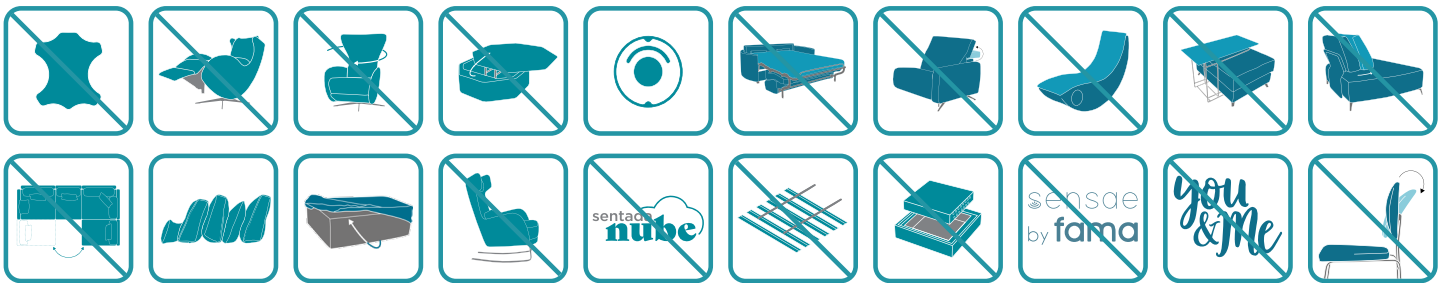

Options

Pacific est fabriqué chez Fama Sofas dont le système qualité est certifié par AENOR et IQNET, selon ISO 9001-2015, avec le numéro de certificat ES-0790/1999 ainsi que le certificat de gestion environnementale selon ISO 14001-2019.

Tous les modèles ont dépassé les preuves exigées pour la concession de l'étiquette de contrôle de Qualité des laboratoires d'Aidima-Cetem

ISO 9001

ER-0790/1999

HUELLA DE CARBONO CO-CALCULADO

ISO 14001

Compromiso con el Desarrollo Sostenible

Enjoy the new design
made in Spain

FAMA SOFAS S.L.U.

C/ Dr. Barraquer | Roviral, 1 - P.O.Box 41

30510 YECLA (Murcia) SPAIN

Telf: 968751050 / info@fama.es / www.fama.es